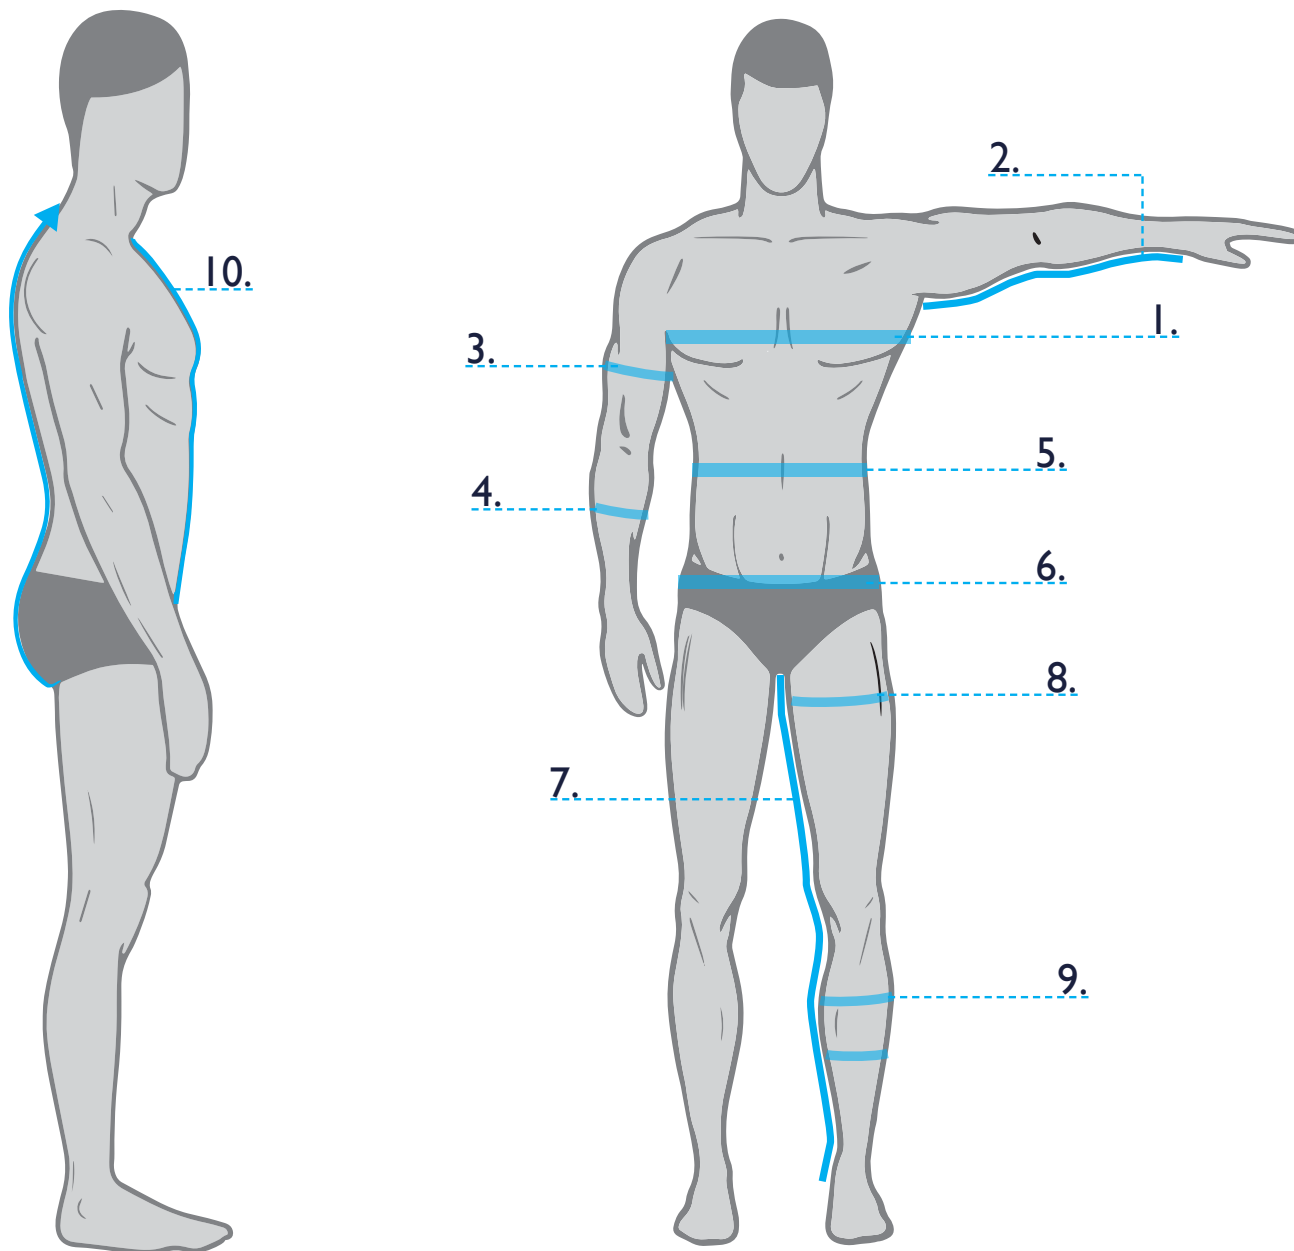

AVATAR

PLEASE SPECIFY DIMENSIONS IN CENTIMETERS
WYMIARY PROSIMY PODAĆ W CENTYMETRACH

	HEIGHT	WZROST
1.	CHEST breathing in/out	OBWÓD KLATKI PIERSIOWEJ na wdechu/na wydechu
2.	ARM INNER LENGHT	WEWNĘTRZNA DŁ. RĘKI
3.	BICEPS	BICEPS
4.	FOREARM	PRZEDRAMIĘ
5.	WAIST	TALIA
6.	HIPS	BIODRA
7.	INNER LEG from the crotch point to the floor	WEWNĘTRZNA DŁUGOŚĆ NOGI od kroku do podłoża
8.	THIGH 5cm below crotch	UDO 5cm poniżej kroku
9.	CALF widest calf size	ŁYDKA
10.	BODY TRUNK	KORPUS